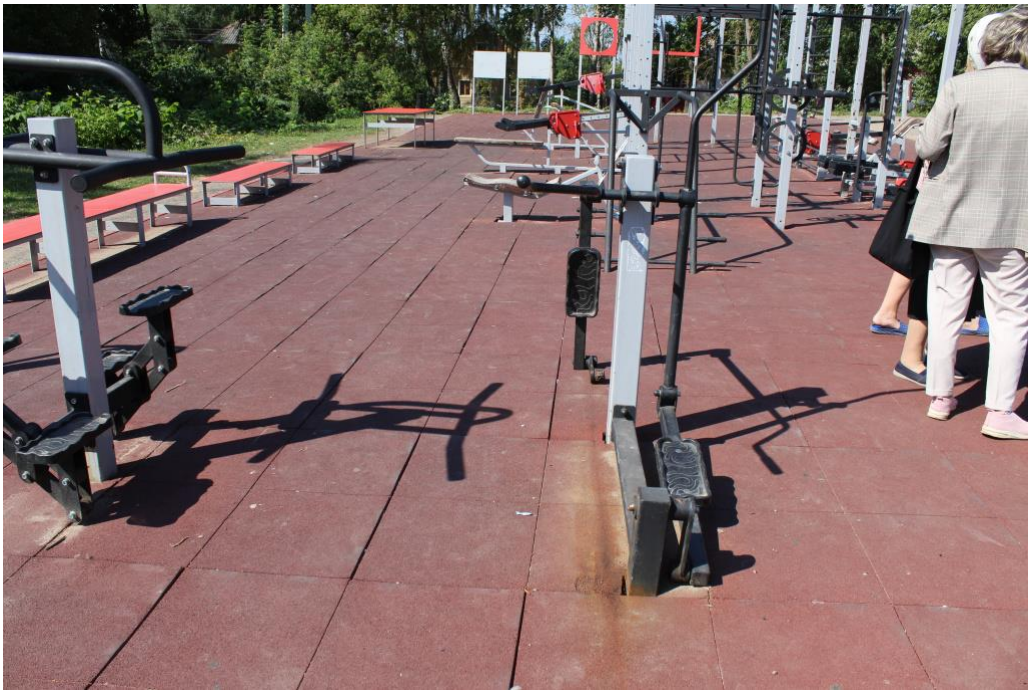

[Возврат к списку](#)